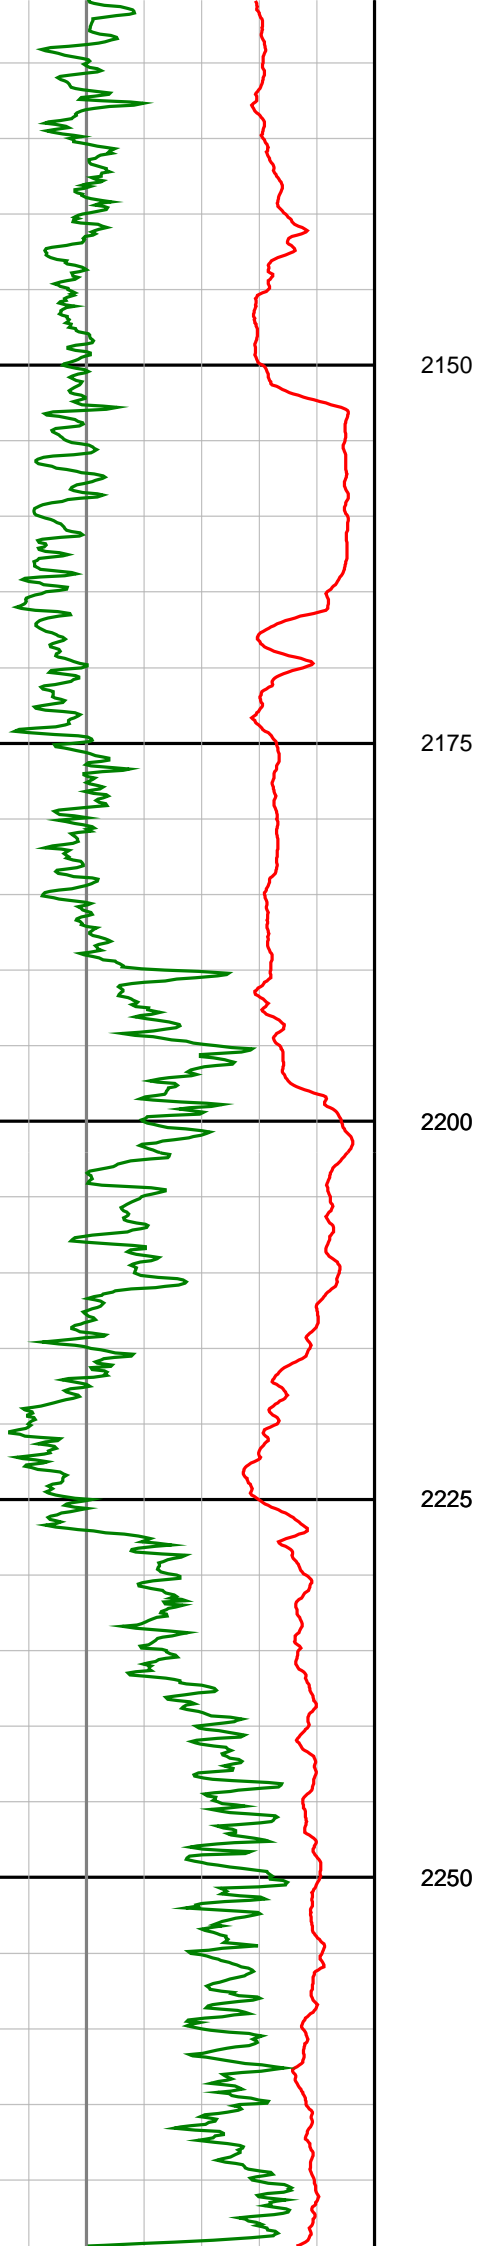

Anzon Australia Ltd

Basker-4

Realtime LWD Log (Permanent Datum - LAT)

1100

1125

1150

1175

1200

1225

1400
1425
1450
1475
1500
1525

1550

1575

1600

1625

1650

1675

1700

1725

1750

1775

1800

1825

2150

2175

2200

2225

2250

2275

2300

2325

2350

2375