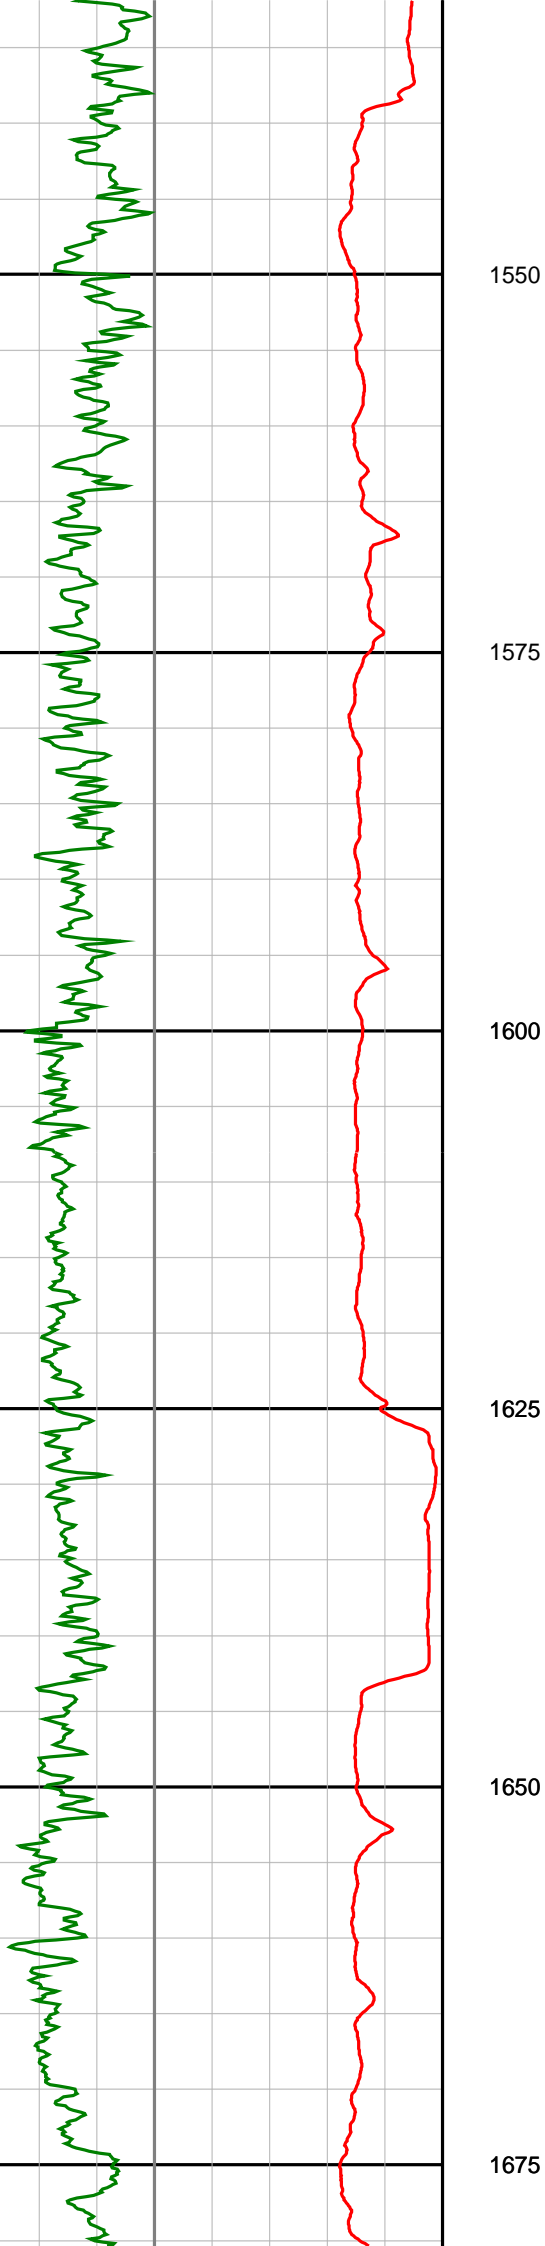

Anzon Australia Ltd

Basker-4

Realtime LWD Log (Permanent Datum - LAT)

1100

1125

1150

1175

1200

1225

1400
1425
1450
1475
1500
1525

1550

1575

1600

1625

1650

1675

1700

1725

1750

1775

1800

1825

2150

2175

2200

2225

2250

2275

2300

2325

2350

2375