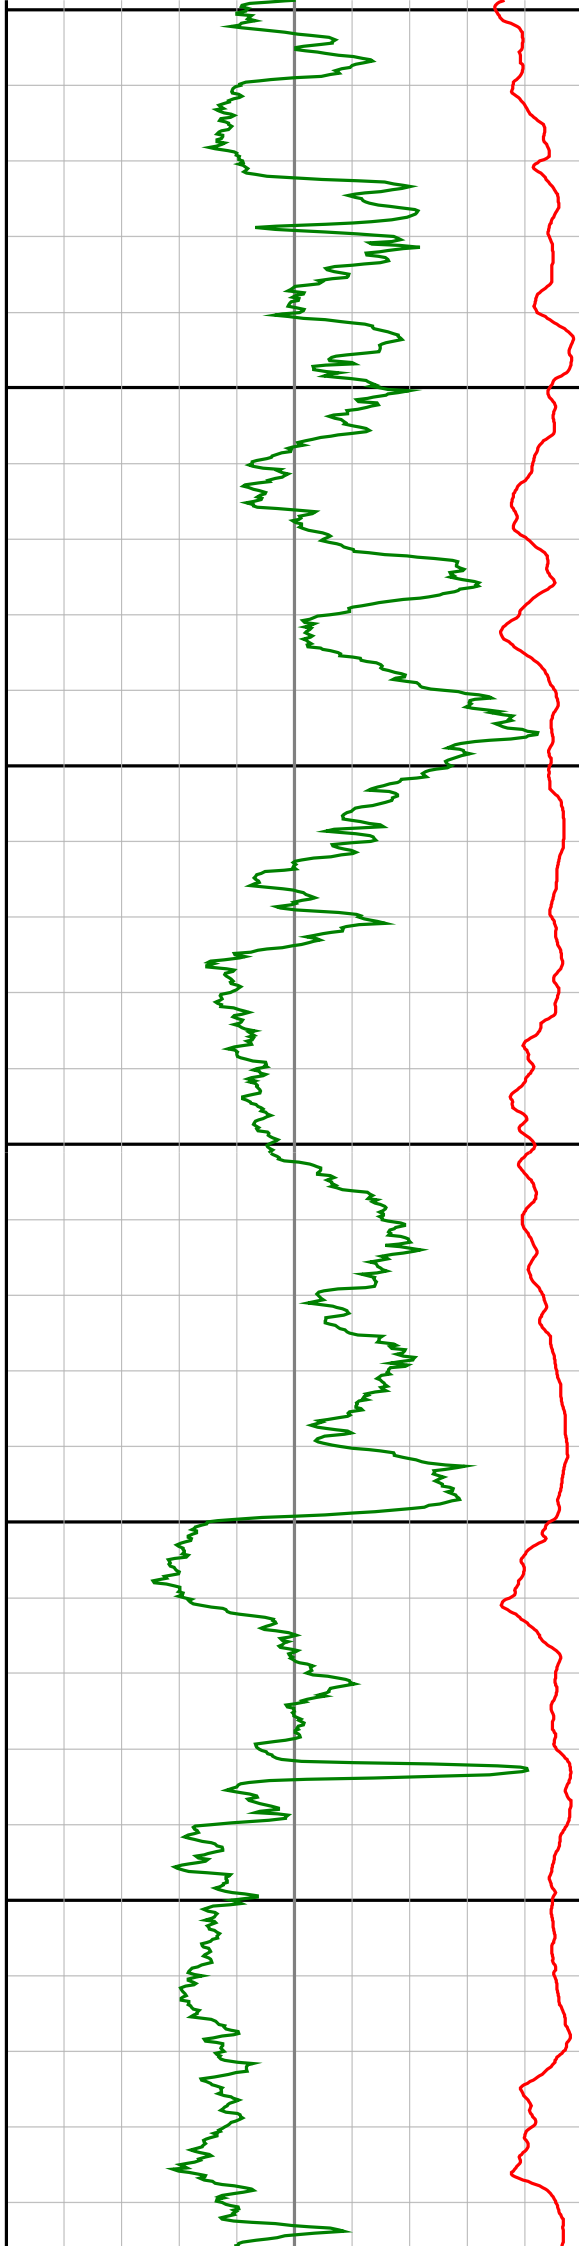

Anzon Australia Ltd

Basker-4

Realtime LWD Log (Permanent Datum - LAT)

1100

1125

1150

1175

1200

1225

1400
1425
1450
1475
1500
1525

1550

1575

1600

1625

1650

1675

1700

1725

1750

1775

1800

1825

2150

2175

2200

2225

2250

2275

2300

2325

2350

2375