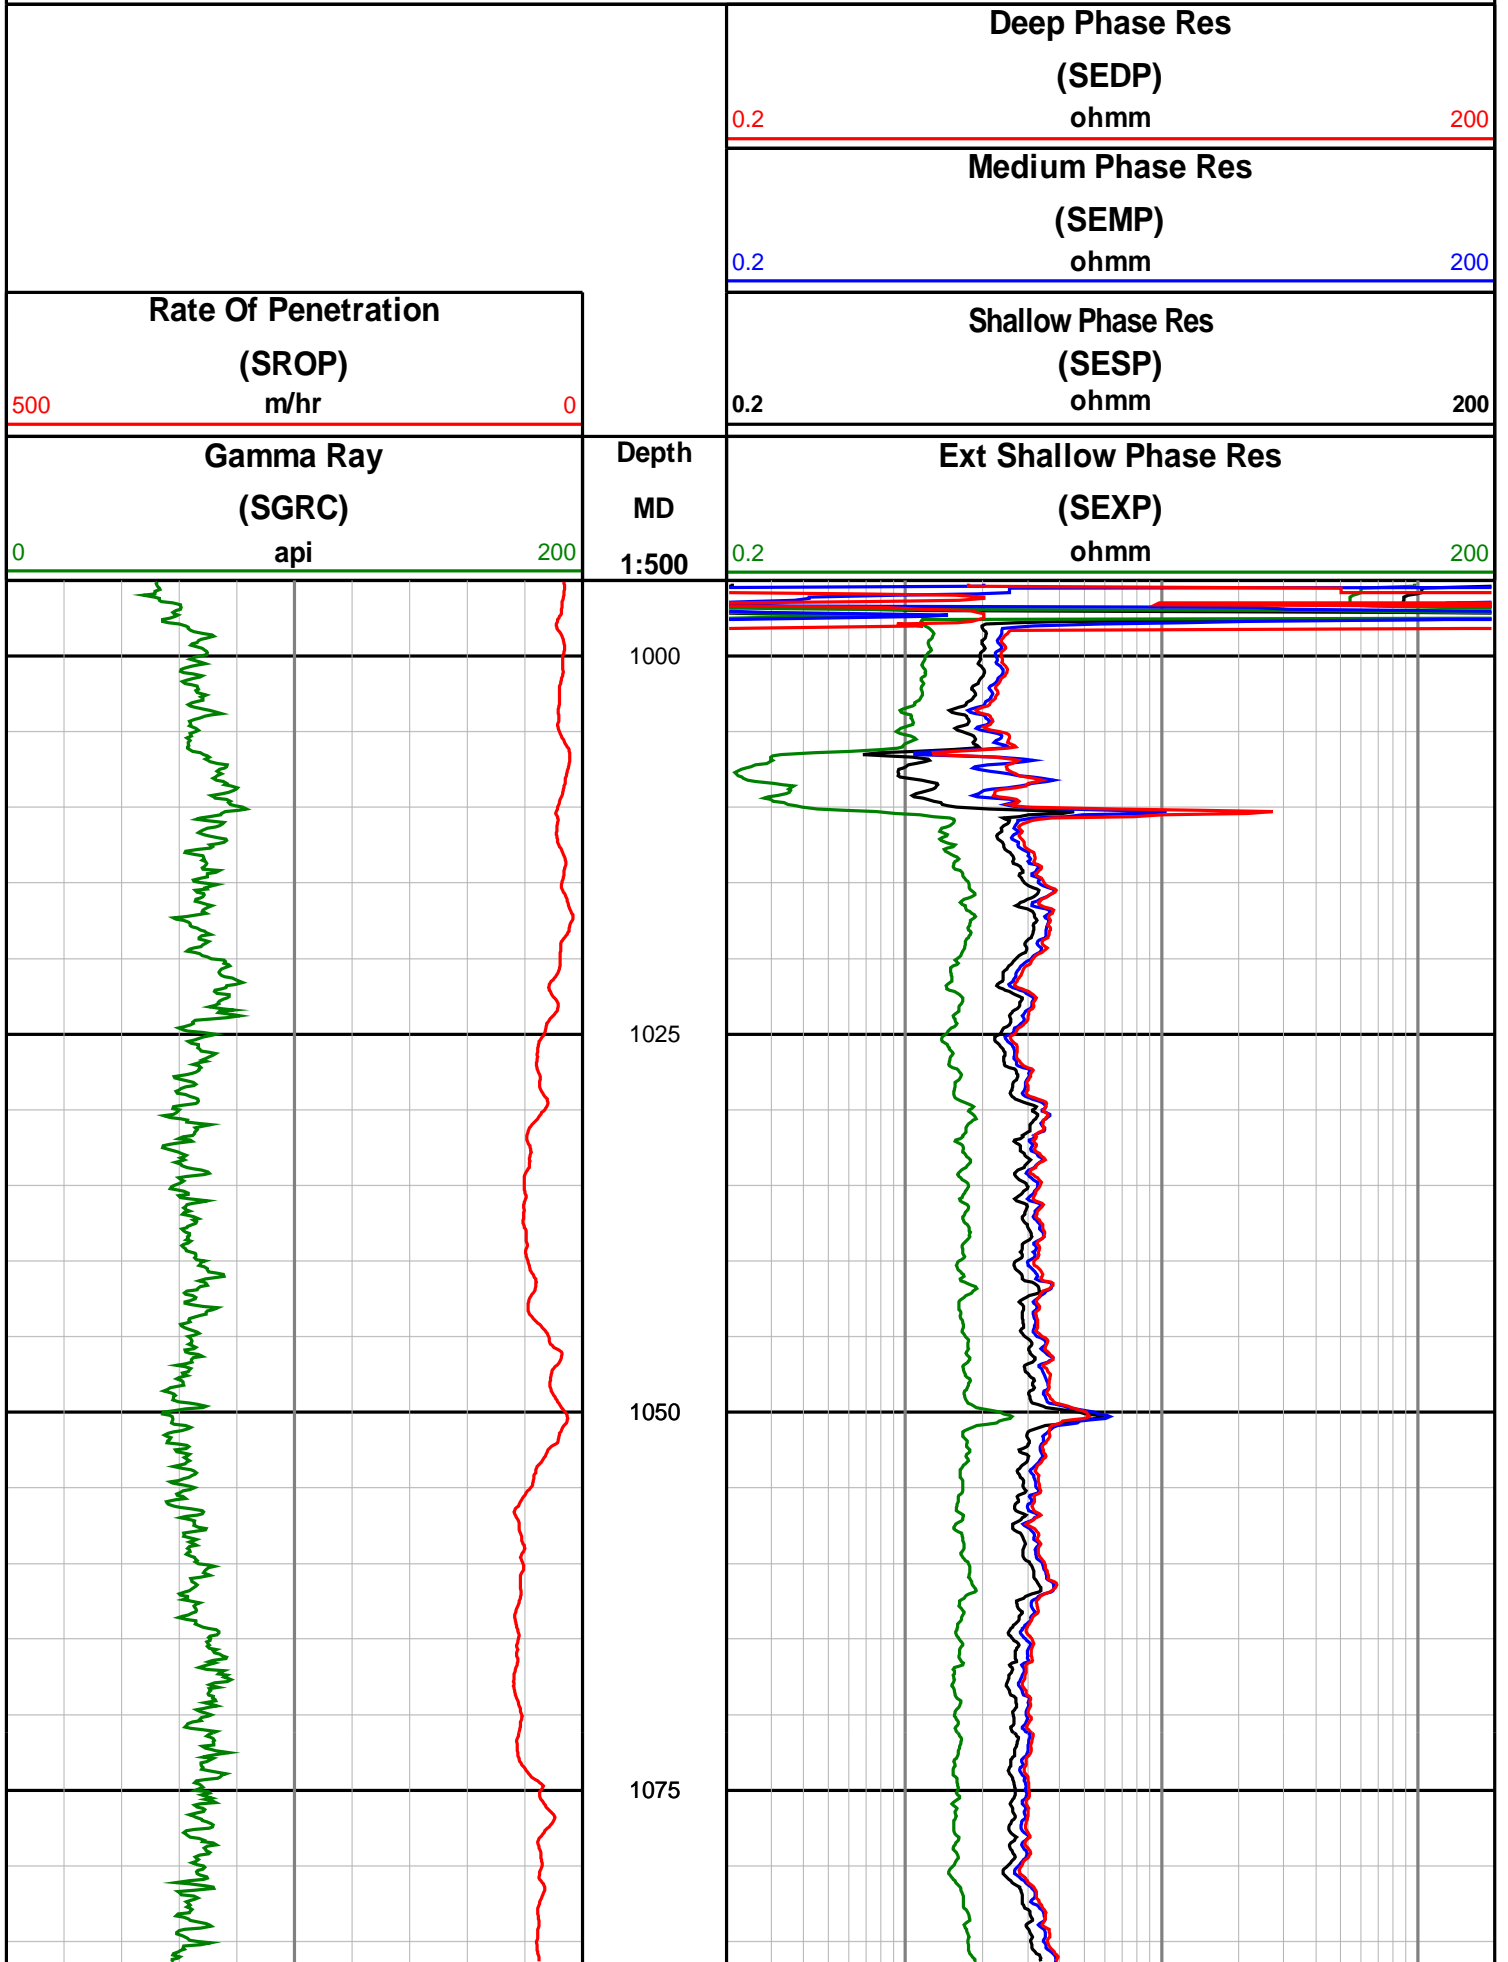

Anzon Australia Ltd

Basker-4

Realtime LWD Log (Permanent Datum - LAT)

1100

1125

1150

1175

1200

1225

1400
1425
1450
1475
1500
1525

1550

1575

1600

1625

1650

1675

1700

1725

1750

1775

1800

1825

2150

2175

2200

2225

2250

2275

2300

2325

2350

2375