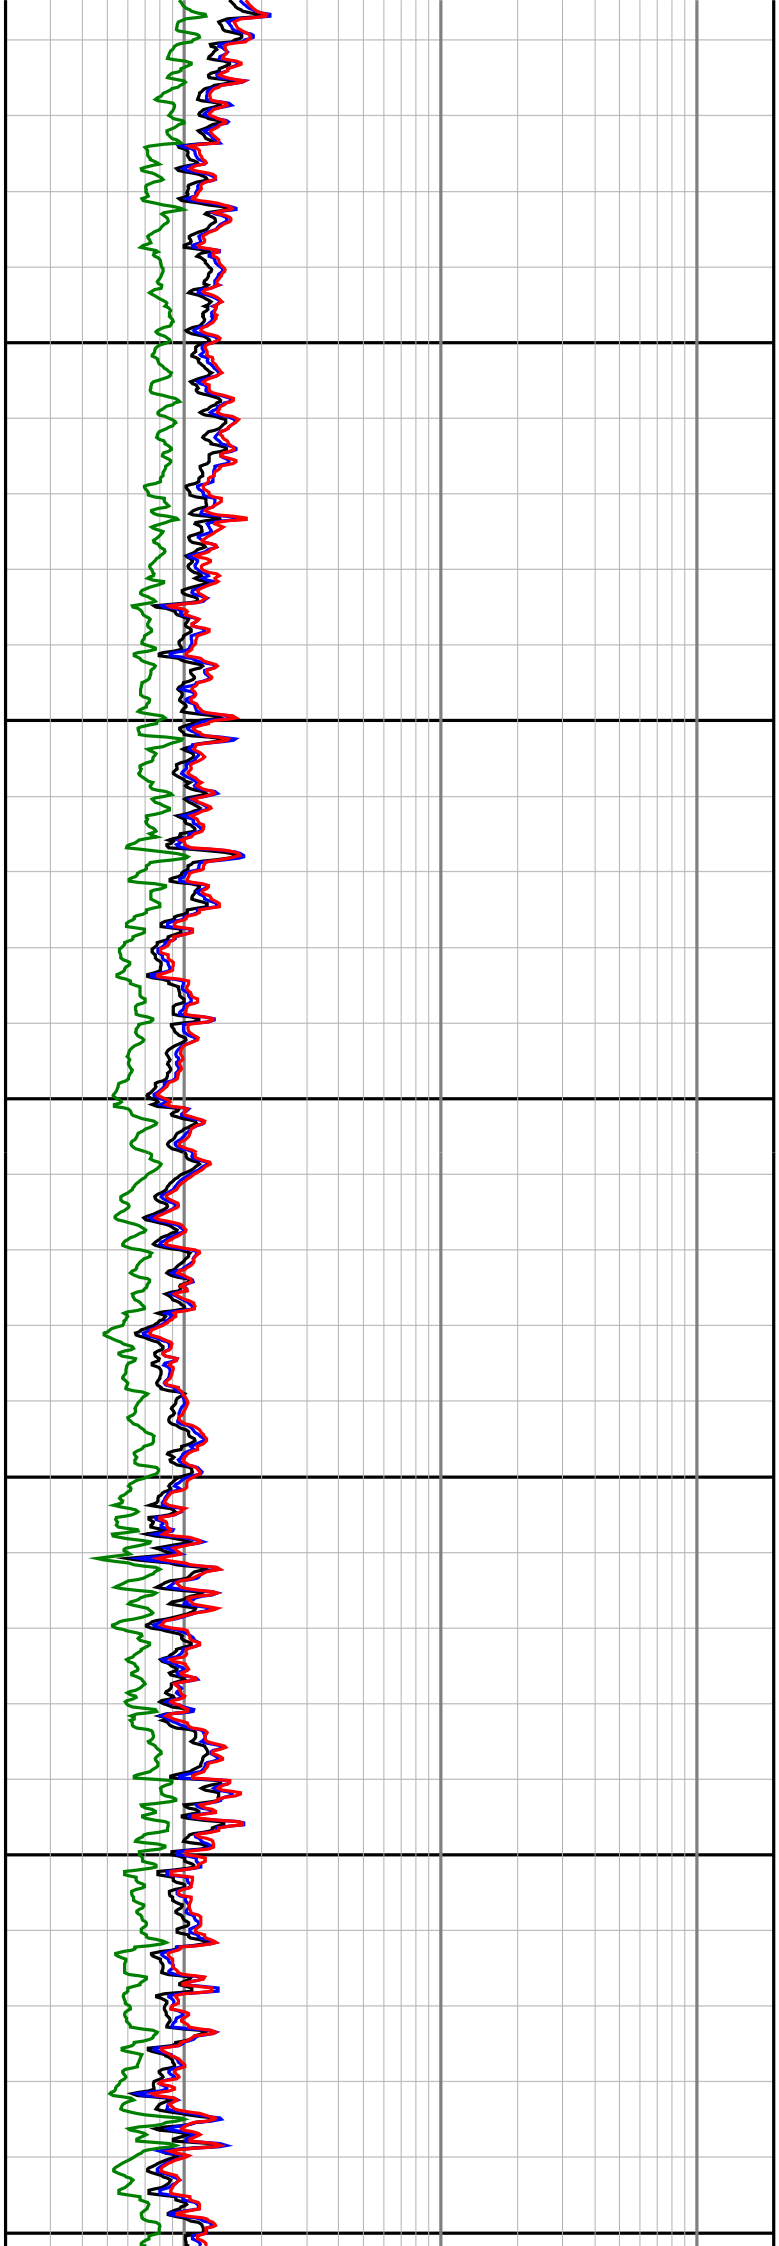

Anzon Australia Ltd

Basker-4

Realtime LWD Log (Permanent Datum - LAT)

1100

1125

1150

1175

1200

1700

1725

1750

1775

1800

1825

2150

2175

2200

2225

2250

2275

2300

2325

2350

2375

2400

2400