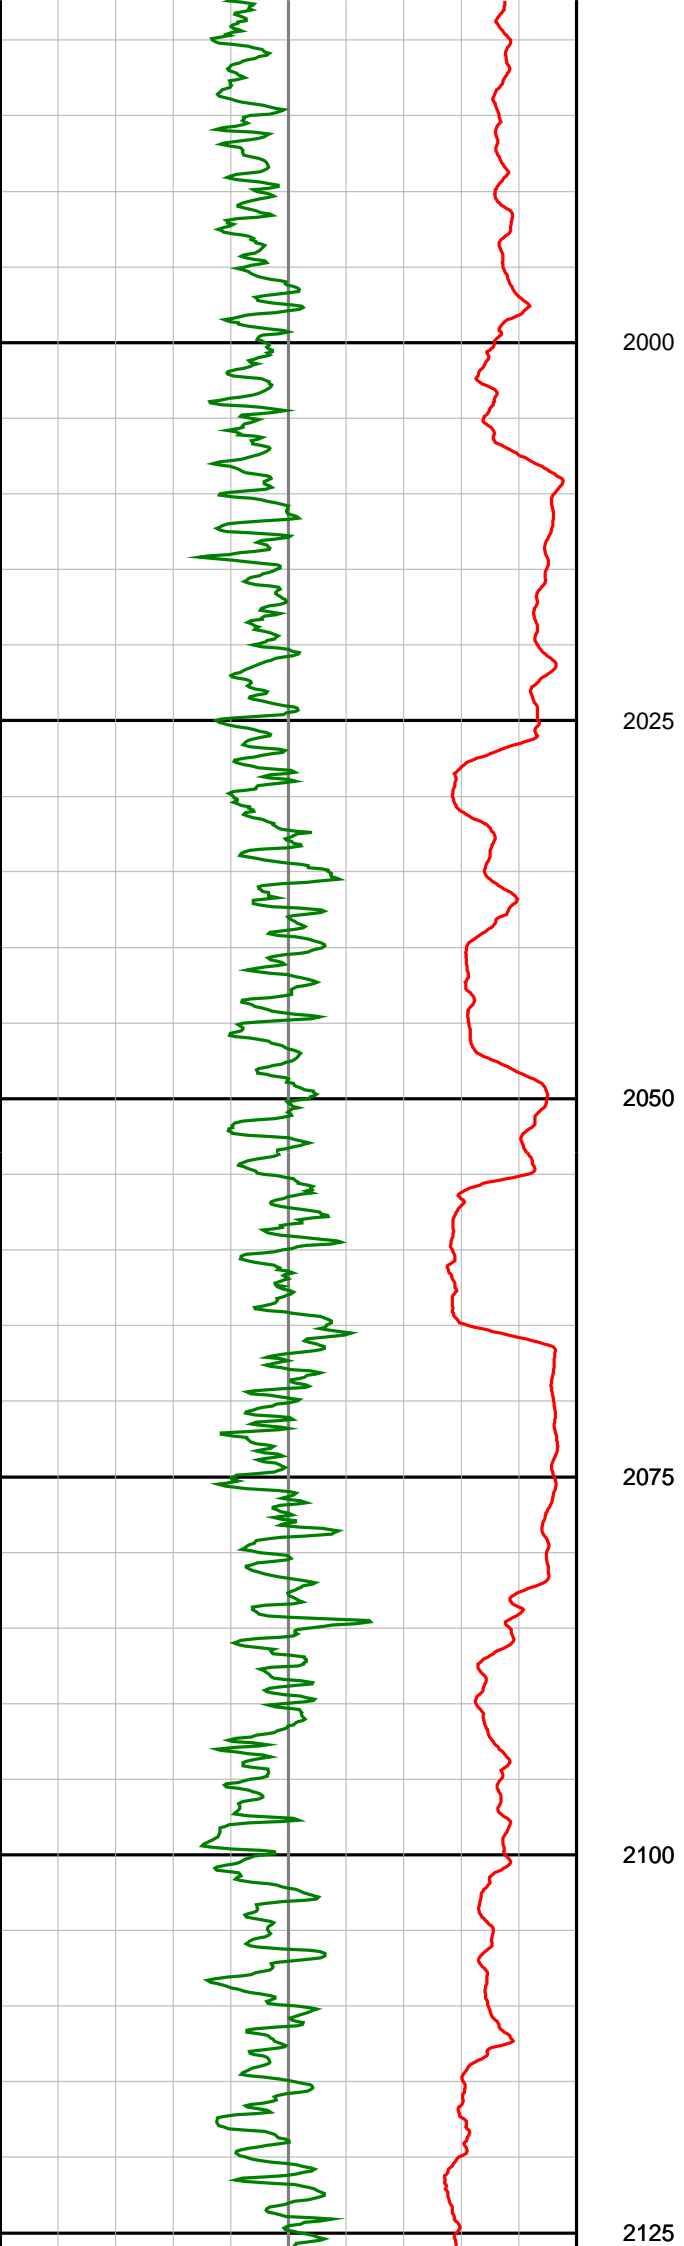

Anzon Australia Ltd

Basker-4

Realtime LWD Log (Permanent Datum - LAT)

1100

1125

1150

1175

1200

1700

1725

1750

1775

1800

1825

2150

2175

2200

2225

2250

2275

2300

2325

2350

2375

2400

2400