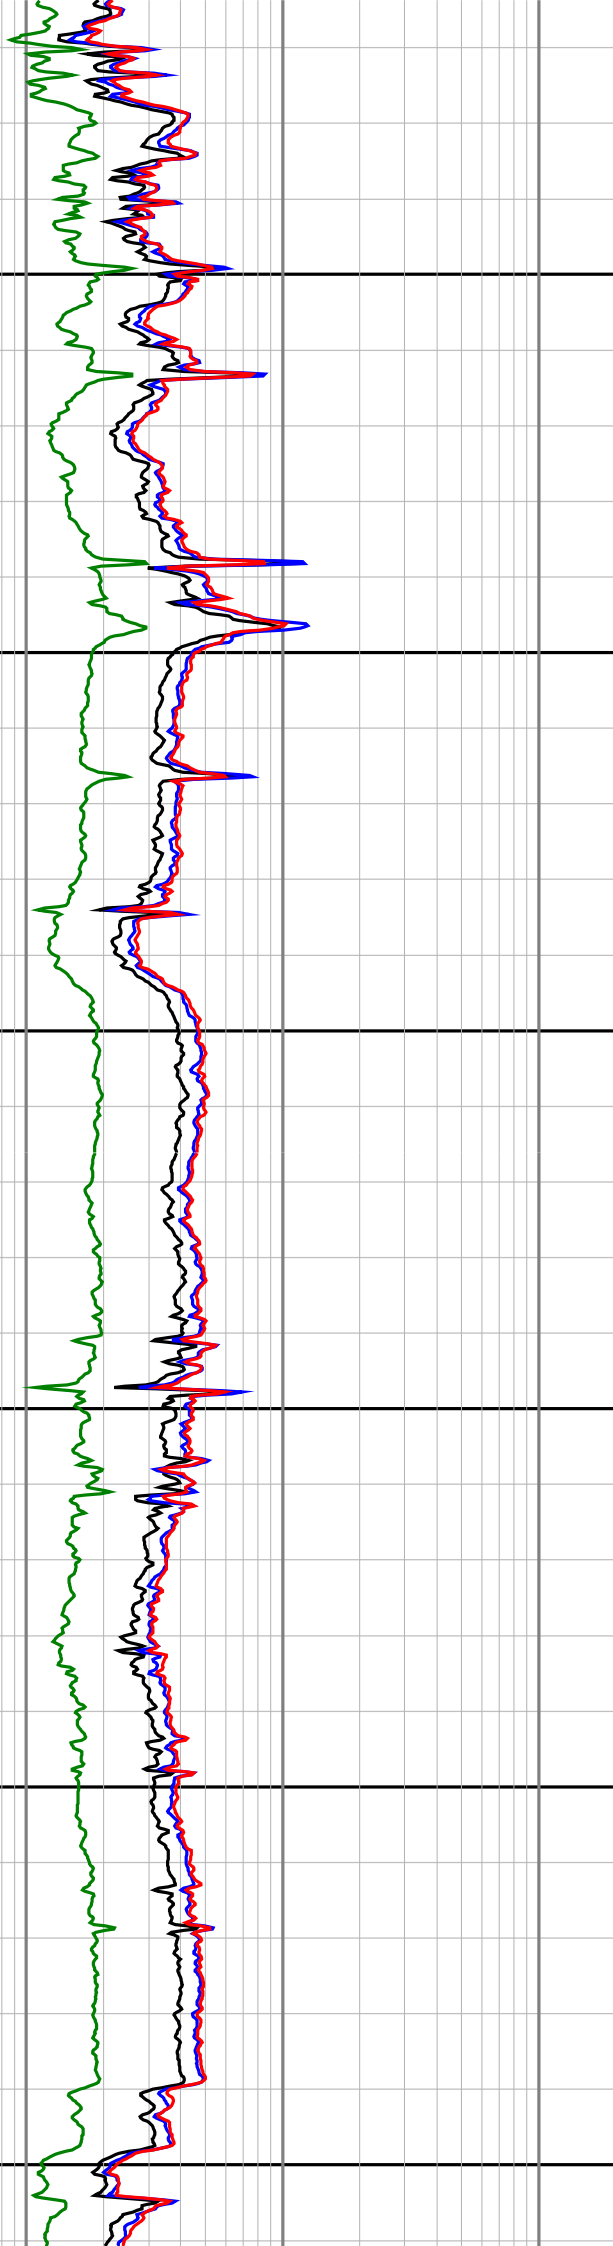

Anzon Australia Ltd

Basker-4

Realtime LWD Log (Permanent Datum - LAT)

1100

1125

1150

1175

1200

1225

1400
1425
1450
1475
1500
1525

1550

1575

1600

1625

1650

1675

1700

1725

1750

1775

1800

1825

2150

2175

2200

2225

2250

2275

2300

2325

2350

2375