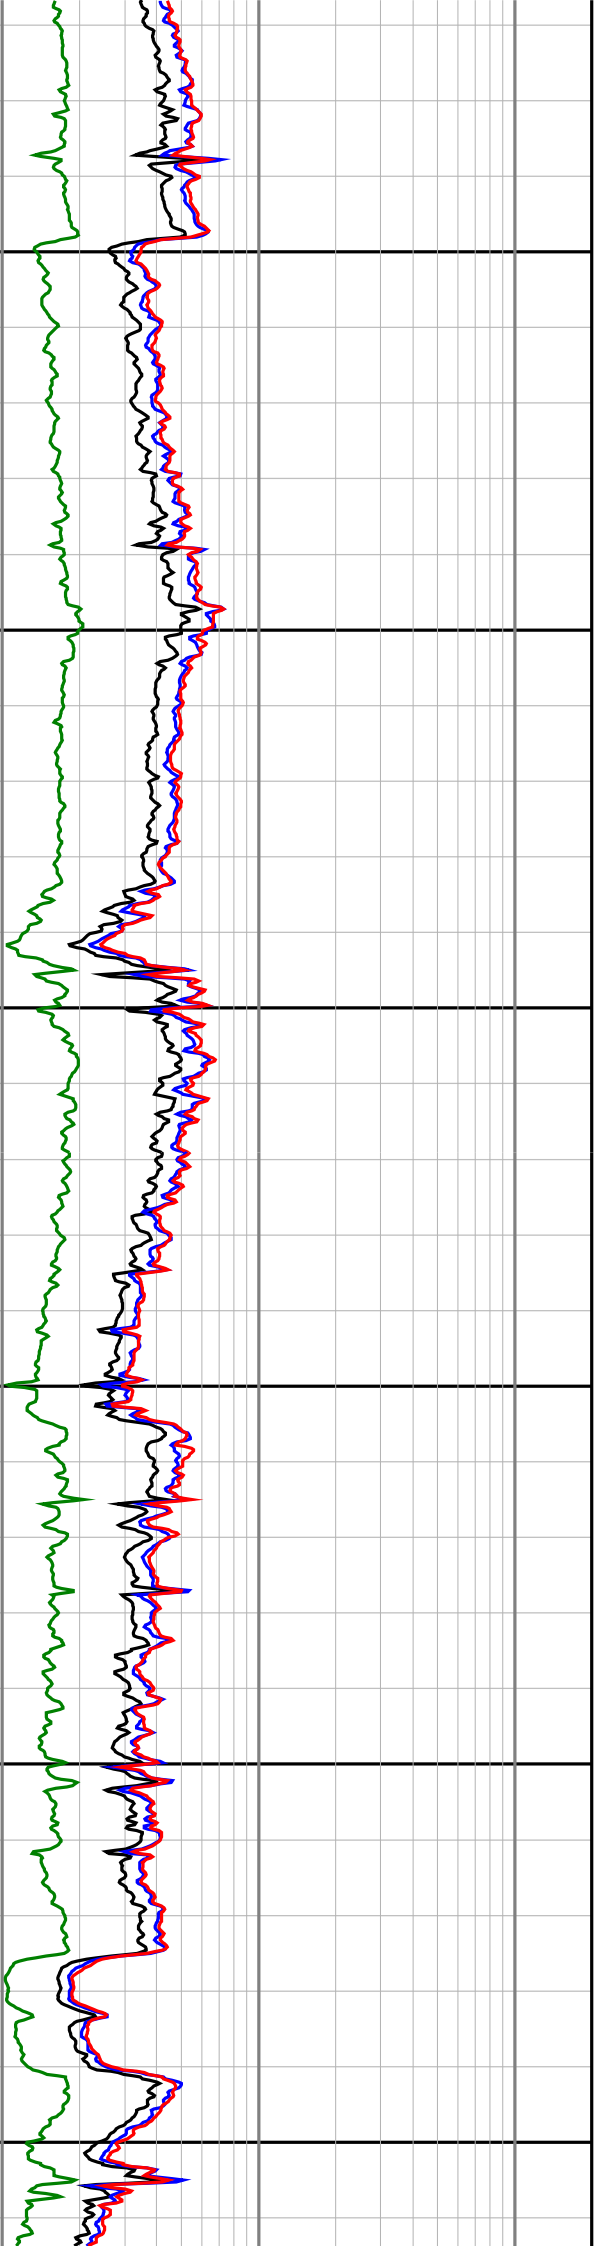

Anzon Australia Ltd

Basker-4

Realtime LWD Log (Permanent Datum - LAT)

1100

1125

1150

1175

1200

1225

1400
1425
1450
1475
1500
1525

1550

1575

1600

1625

1650

1675

1700

1725

1750

1775

1800

1825

2150

2175

2200

2225

2250

2275

2300

2325

2350

2375