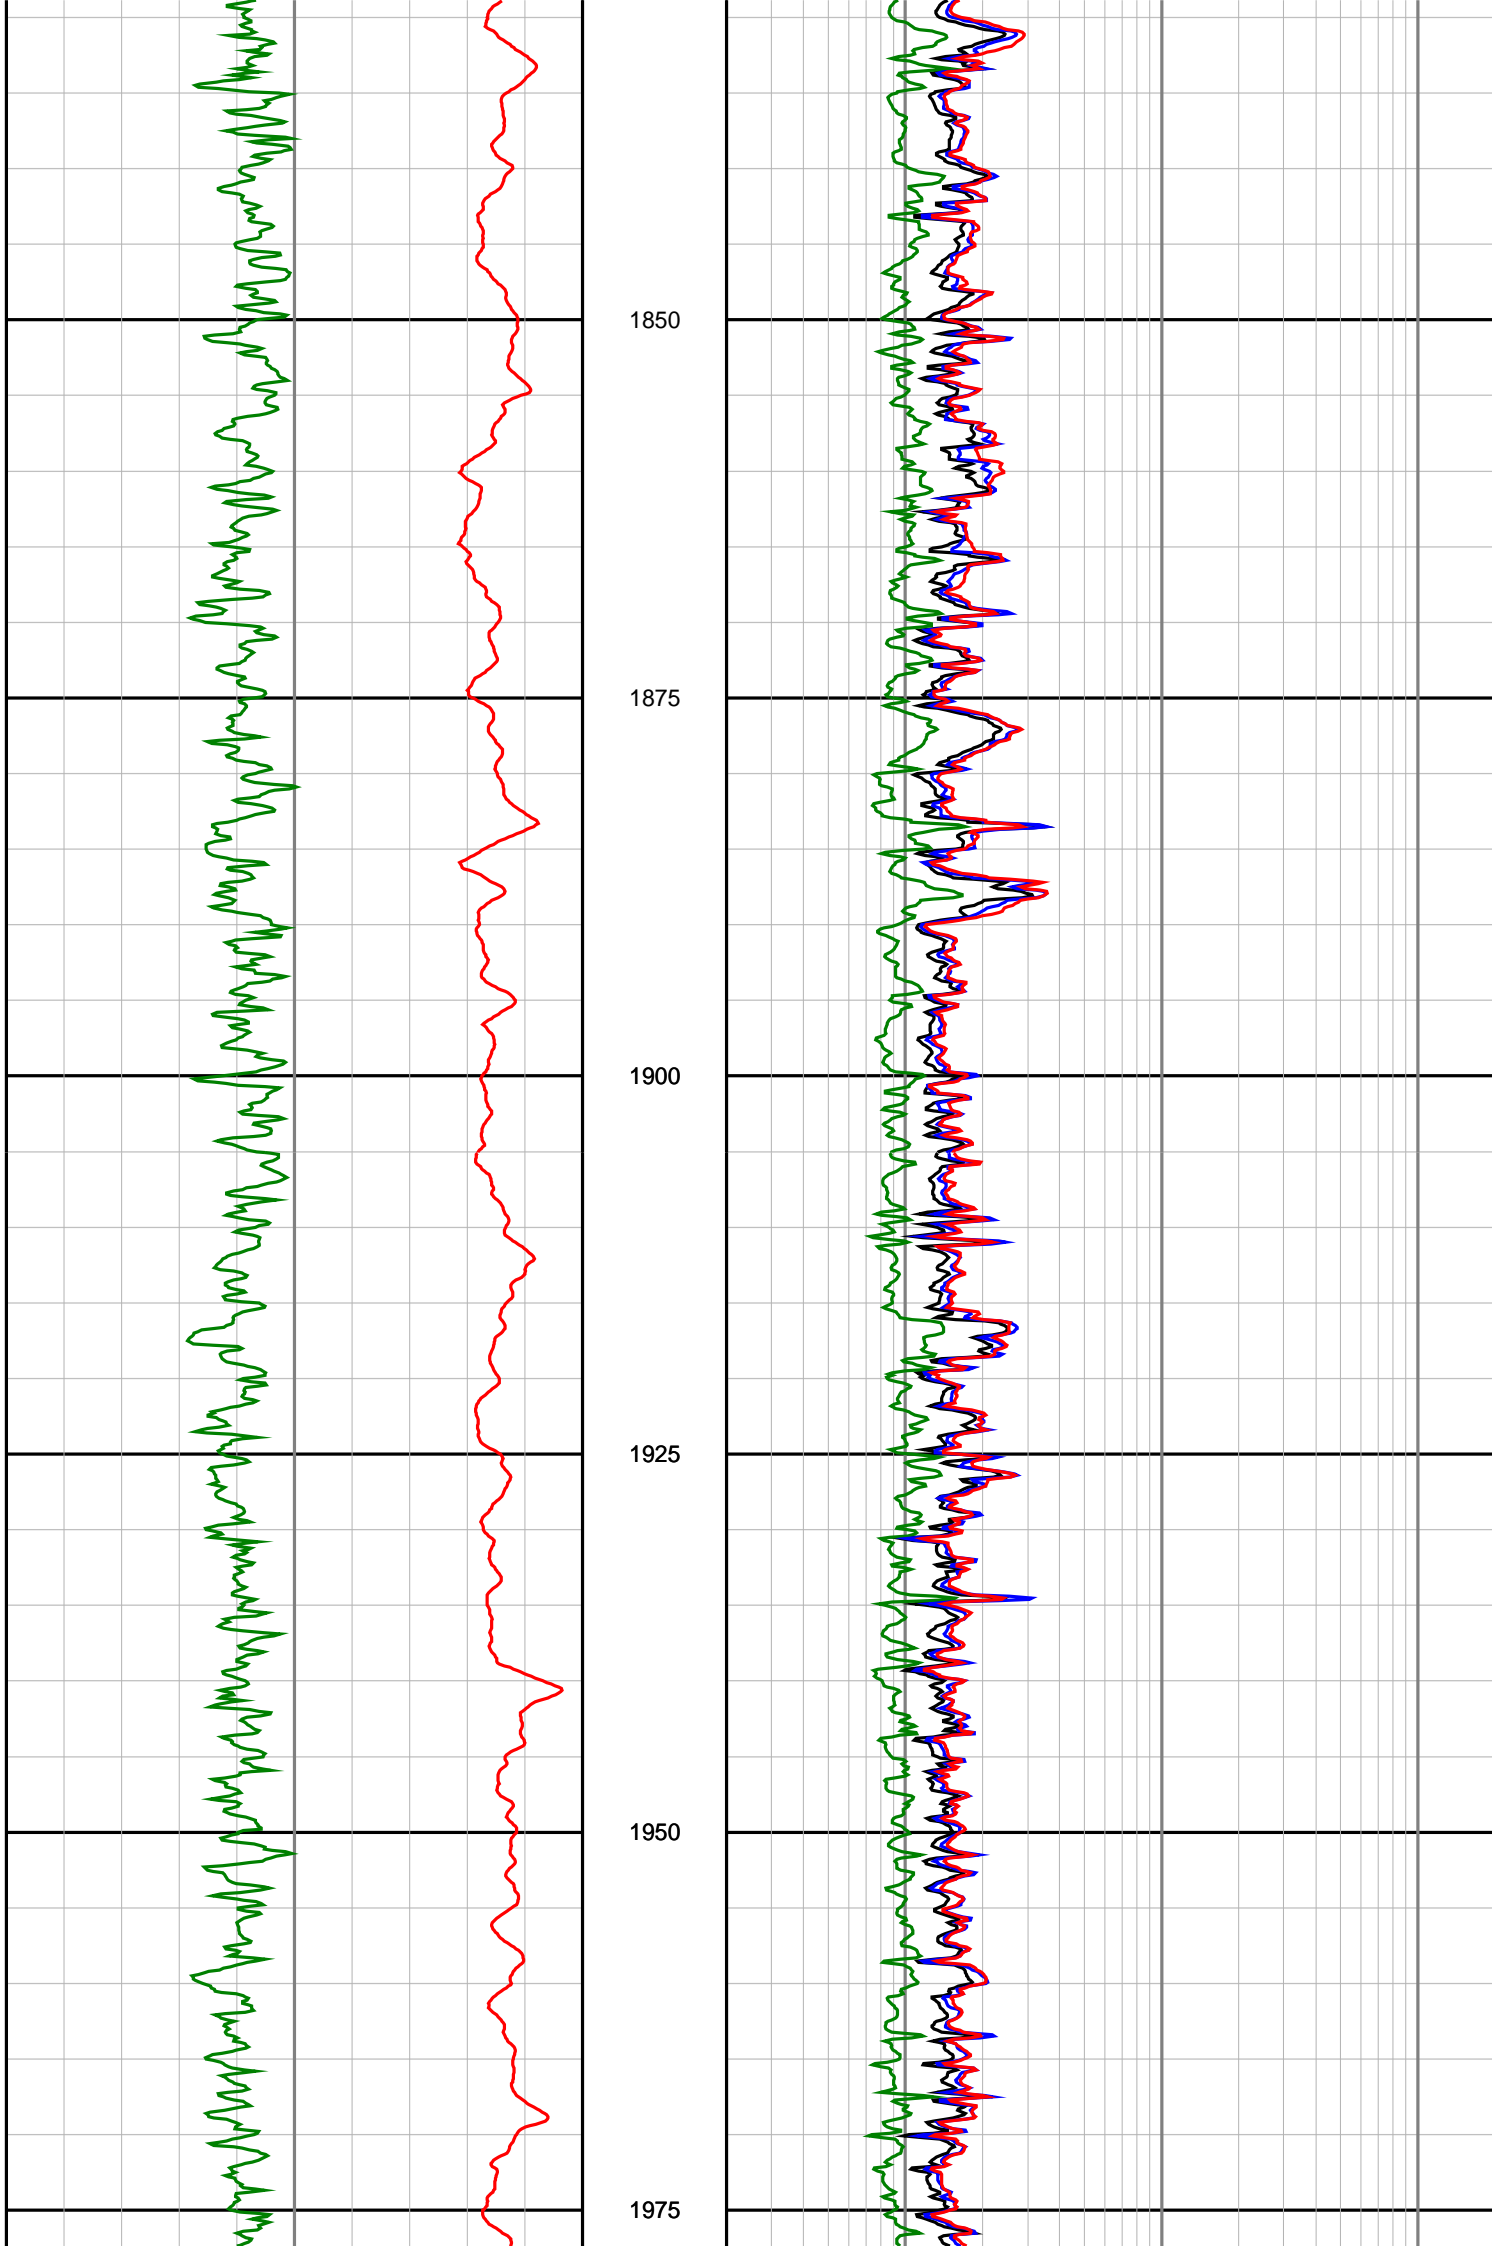

Anzon Australia Ltd

Basker-4

Realtime LWD Log (Permanent Datum - LAT)

1100

1125

1150

1175

1200

1225

1400
1425
1450
1475
1500
1525

1550

1575

1600

1625

1650

1675

1700

1725

1750

1775

1800

1825

2150

2175

2200

2225

2250

2275

2300

2325

2350

2375