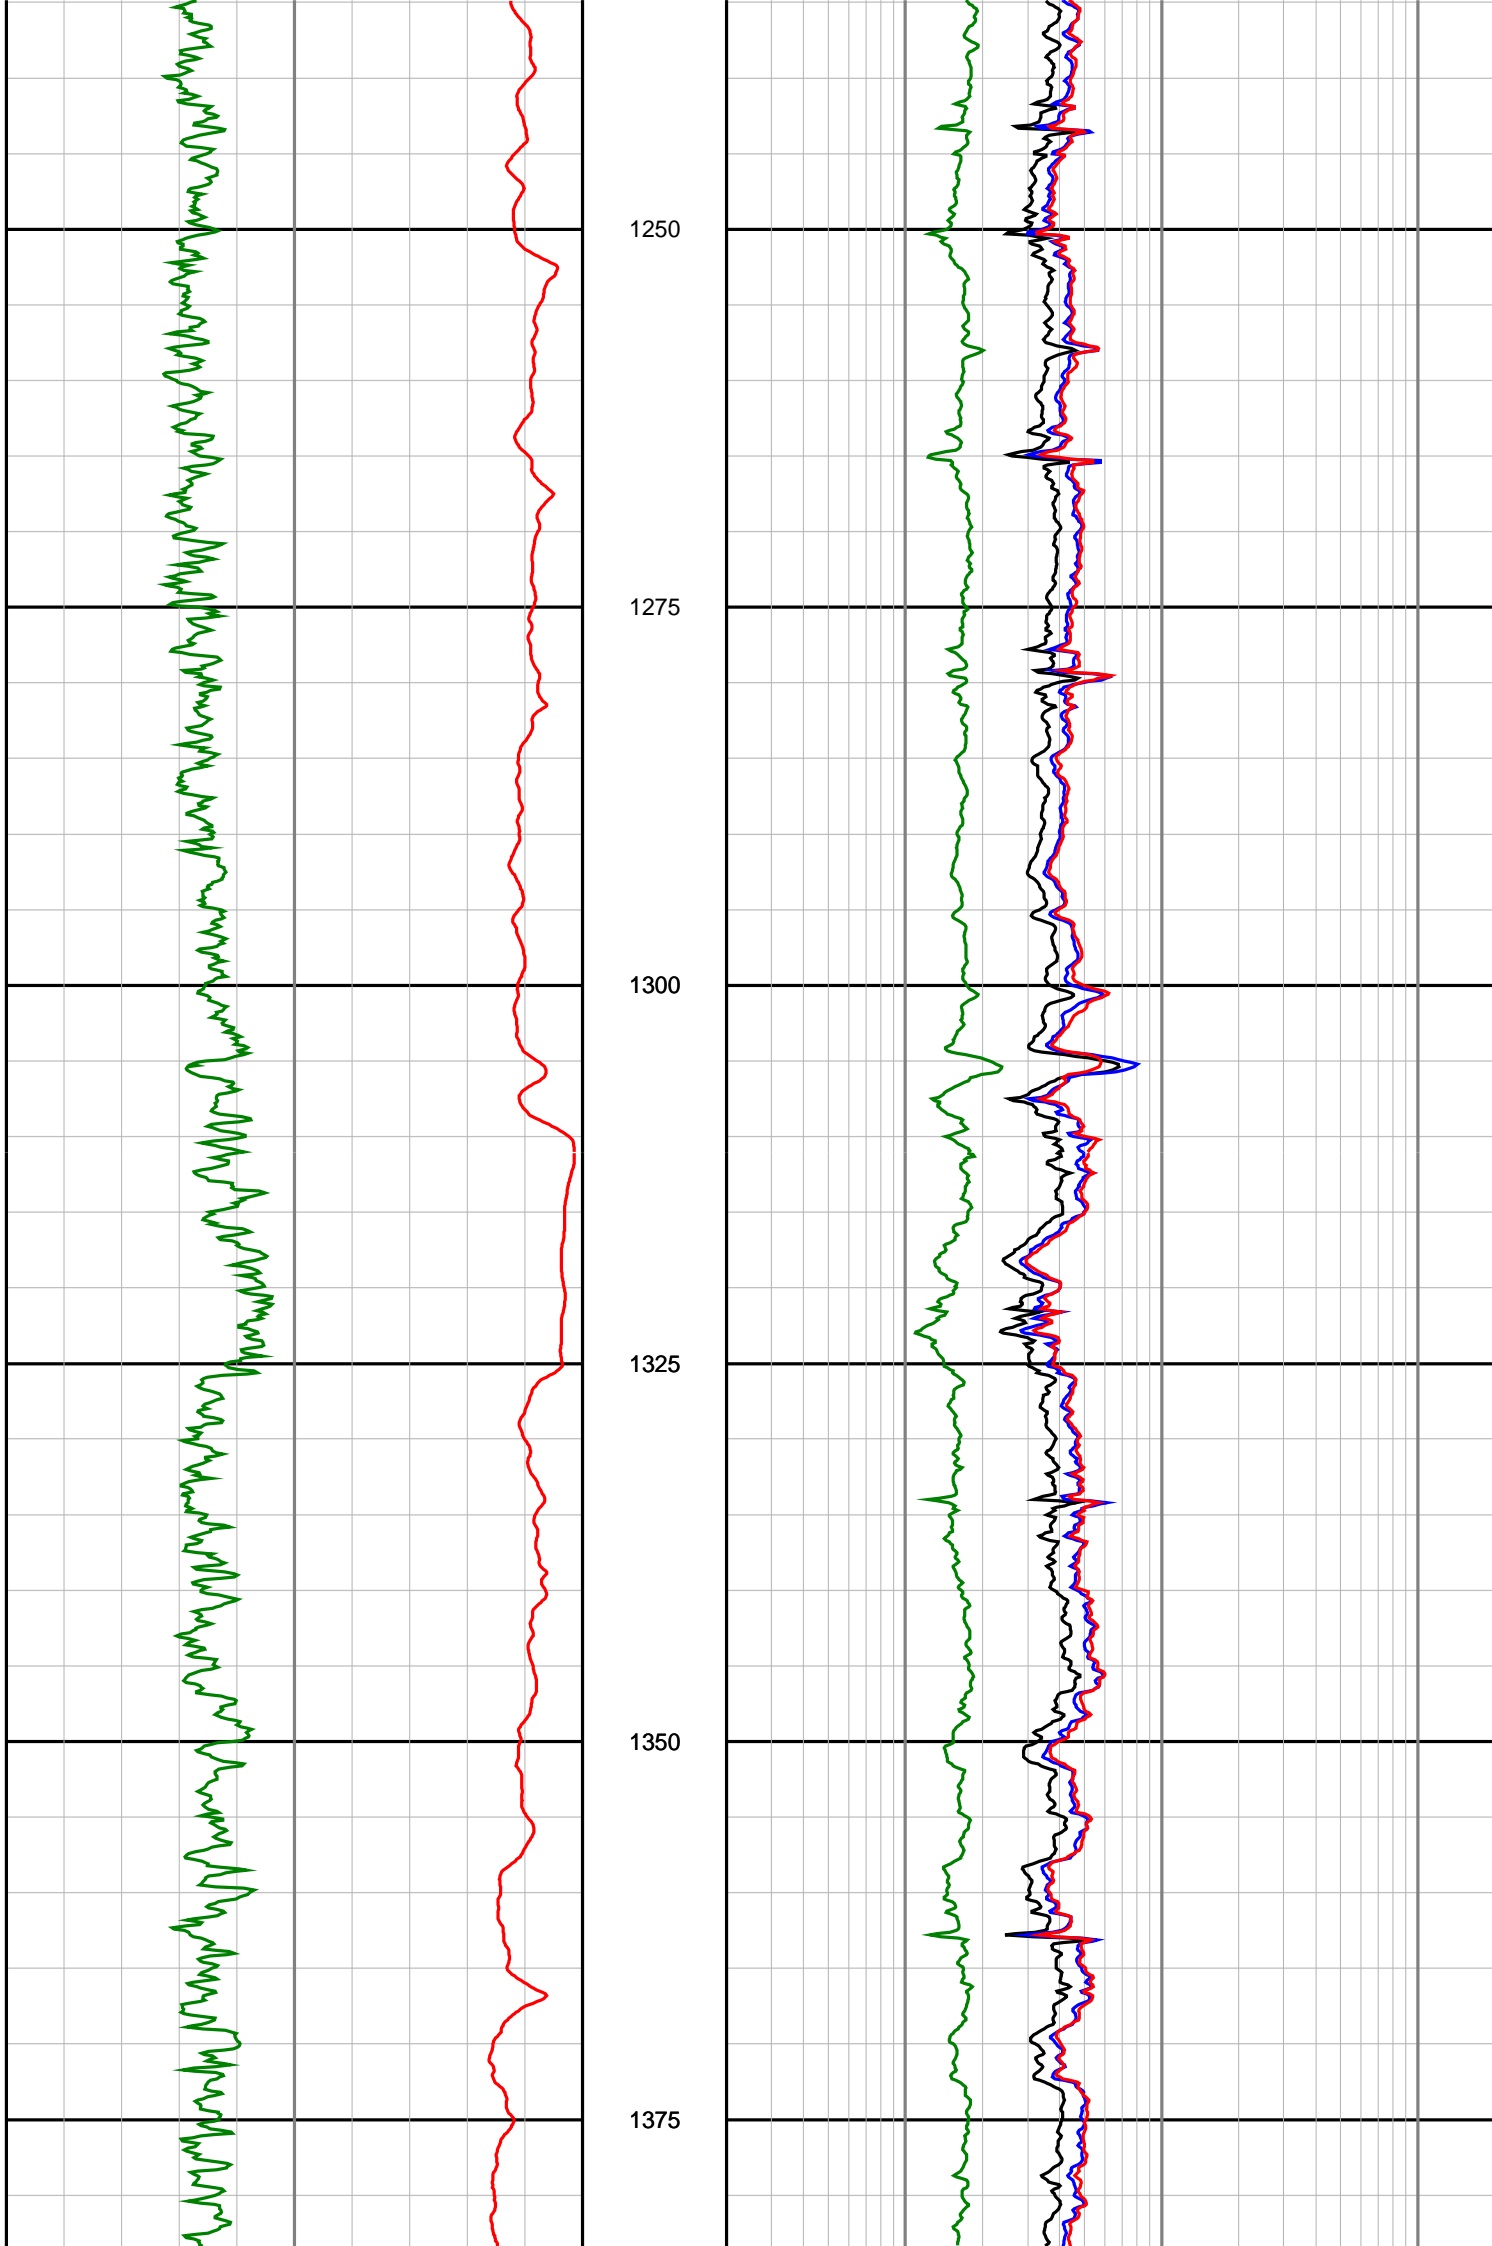

Anzon Australia Ltd

Basker-4

Realtime LWD Log (Permanent Datum - LAT)

1100

1125

1150

1175

1200

1225

1400
1425
1450
1475
1500
1525

1550

1575

1600

1625

1650

1675

1700

1725

1750

1775

1800

1825

2150

2175

2200

2225

2250

2275

2300

2325

2350

2375