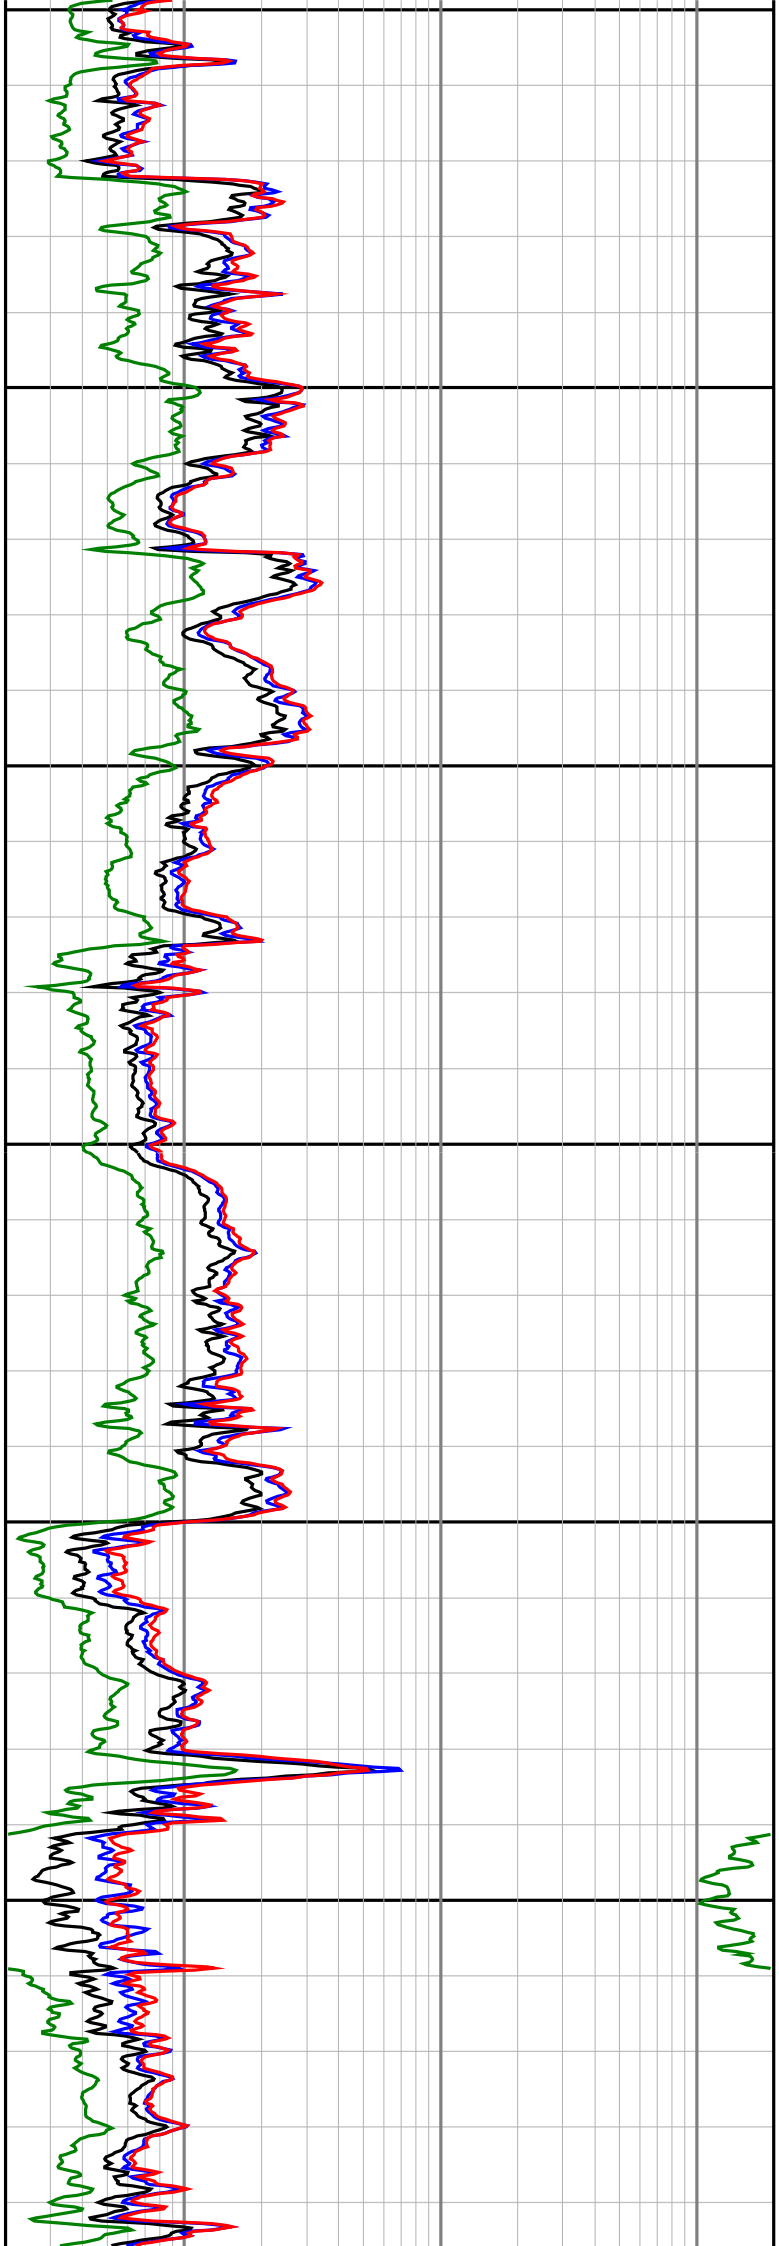

Anzon Australia Ltd

Basker-4

Realtime LWD Log (Permanent Datum - LAT)

1100

1125

1150

1175

1200

1700

1725

1750

1775

1800

1825

2150

2175

2200

2225

2250

2275

2300

2325

2350

2375

2400

2400